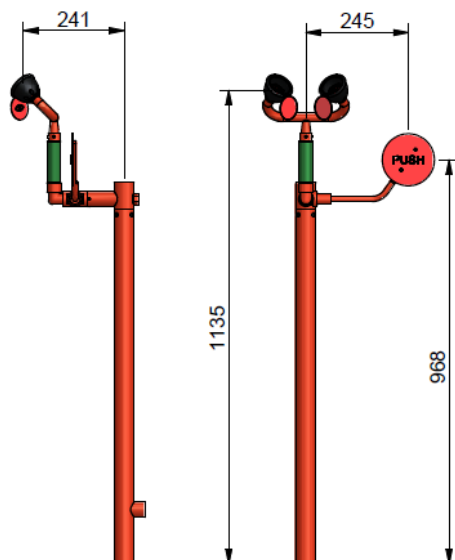

BROEN-LAB

ÖGON/ANSIKTSDUSCH 17 950 009

Ögon/ansiktsdusch med golv fot. Alla delar är ytbehandlade med BROEN-LABs POLYCOAT som inte bara gör att ögon/ansiktsduschen syns väldigt bra, den står emot de flesta kemikalier, UV blekning och värme.

Utrustad med FLOWFIX som gör spolbilden stadig i varierande vattentryck, kapacitet 26 l/min.

- Min. arbetstryck: 1,5 bar
- Piedestalconterad
- POLYCOAT står emot de flesta kemikalier
- FLOWFIX: 26 l/min
- Inkl. 2-sidig efterlysande skylt, dekal & testkort
- Vikt: ca. 7,5 kg
- Anslutning: inv. DN15